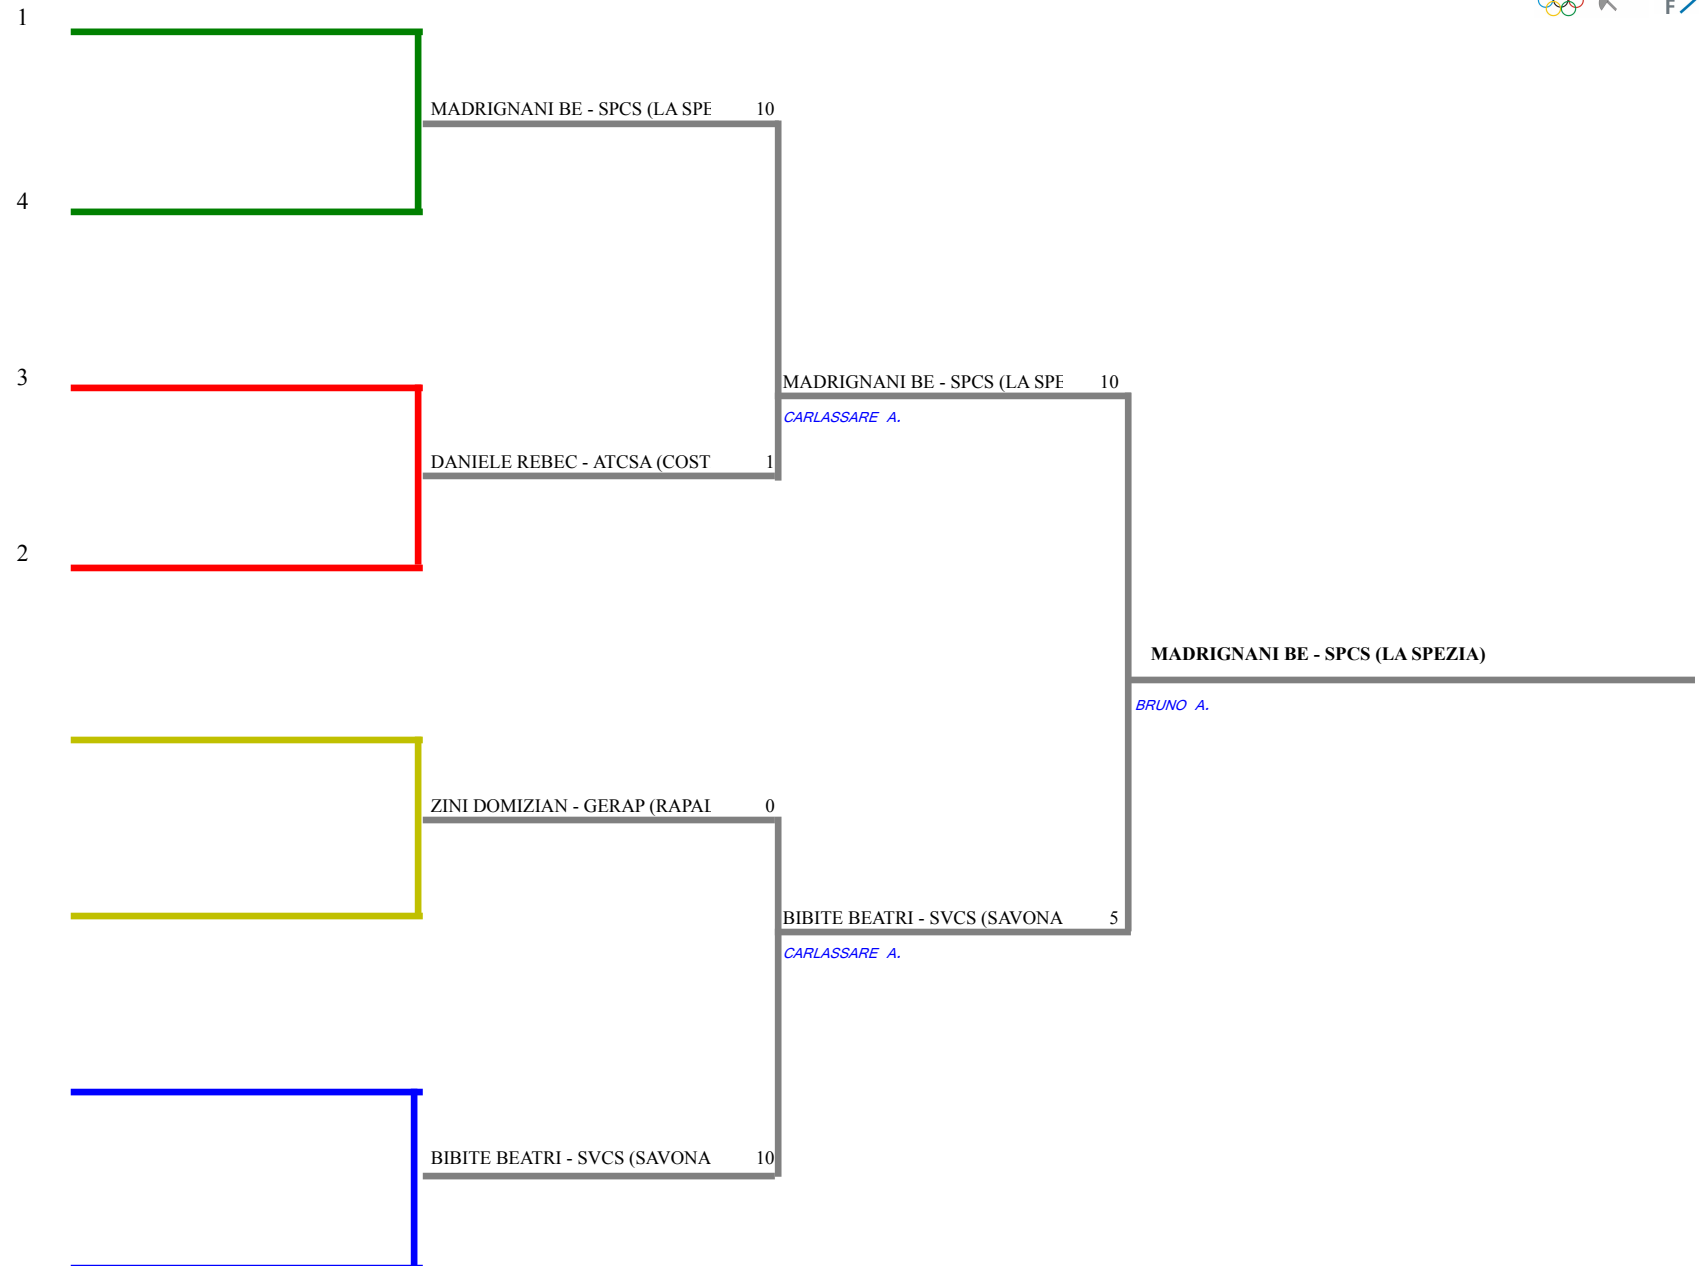

FEDERAZIONE ITALIANA SCHERMA
FEDERATION INTERNATIONALE D'ESCRIME

Classifica definitiva
1

Fioretto femminile
Maschietti/Bambine

Gran Premio Giovanissimi

Rapallo- 3 Prova int. Liguria-Piemonte

Stampa: 02/04/2016 14:25

<u>Classifica</u>	<u>NumFis</u>	<u>Cognome</u>	<u>Nome</u>	<u>Del</u>	<u>Denominazione</u>
1	658661	MADRIGNANI	BENEDETTA	06/09/05	CIRCOLO SCHERMA LA SPEZIA
2	646044	BIBITE	BEATRICE	20/05/05	A.D.S. CIRCOLO SCHERMA SAVONA
3	671412	ZINI	DOMIZIANA	24/12/05	A.D.S. CLUB SCHERMA RAPALLO GE
	671437	DANIELE	REBECCA MARIA	26/12/05	CLUB SCHERMA ASSOCIATI ASD

Fioretto femminile Bambine
TABELLONE DEI QUARTI DI FINALE